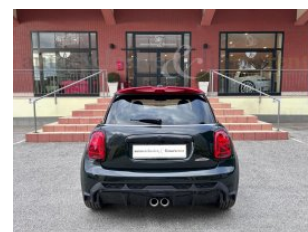

autoexclusive & limo's rent®

Via Traversa della Vergine, 20 - 51100 Pistoia (PT) ITALIA

Tel 0039 0573/994291 - 0573/994184 - 0573/977561 | info@autoexclusive.it | www.autoexclusive.it

Mini John Cooper Works 3p 2.0 JCW auto

ILD1136

Coupè	An: 2021	Prix: ----	
KM: 13.125	Capacité cube du moteur: 1998	HP: 231	Type de carburant: Essence
Couleur extérieure: Verde		Intérieur: Alcantara noir	

Optionals:

ABS - Airbag - Airbag laterale - Airbag passeggero - Alzacristalli elettrici - Antifurto - Autoradio - Boardcomputer - Cerchi in lega - Chiusura centralizzata - Climatizzatore - Controlla Automatico clima - Controllo Automatico Trazione - Cruise Control - ESP - Fendinebbia - Immobilizzatore elettronico - Ingresso USB IPOD/IPHONE - Park Distance Control - Servosterzo - Sistema di navigazione - Telecamera Posteriore - Tetto panoramico - Tettuccio apribile - Vetri oscurati posteriori

Esplora il divertimento su strada con la MINI John Cooper Works del 2021! Un'auto del 2021 con soli 13.125 km ti offre il meglio di entrambi i mondi: l'innovazione moderna e la freschezza delle strade appena percorse. Goditi la tranquillità con la garanzia ufficiale MINI fino al 12/2025 o 100.000 km, insieme al contratto di manutenzione fino a 60.000 km o al 12/2026. Un pacchetto completo per un'esperienza senza preoccupazioni. La tua compagna ideale per la città, la MINI JCW è la piccola sportiva che affronta le strade urbane con stile. Rompi gli schemi con il colore verde: una scelta audace che si distingue dalle altre MINI, solitamente nere. IVA ESPOSTAACCESSORI.: SPECCHIETTI REGOLABILI E RECLINABILI ELETTRICAMENTE. FARI FULL LED. SENSORI DI PARCHEGGIO ANTERIORI E POSTERIORI CON